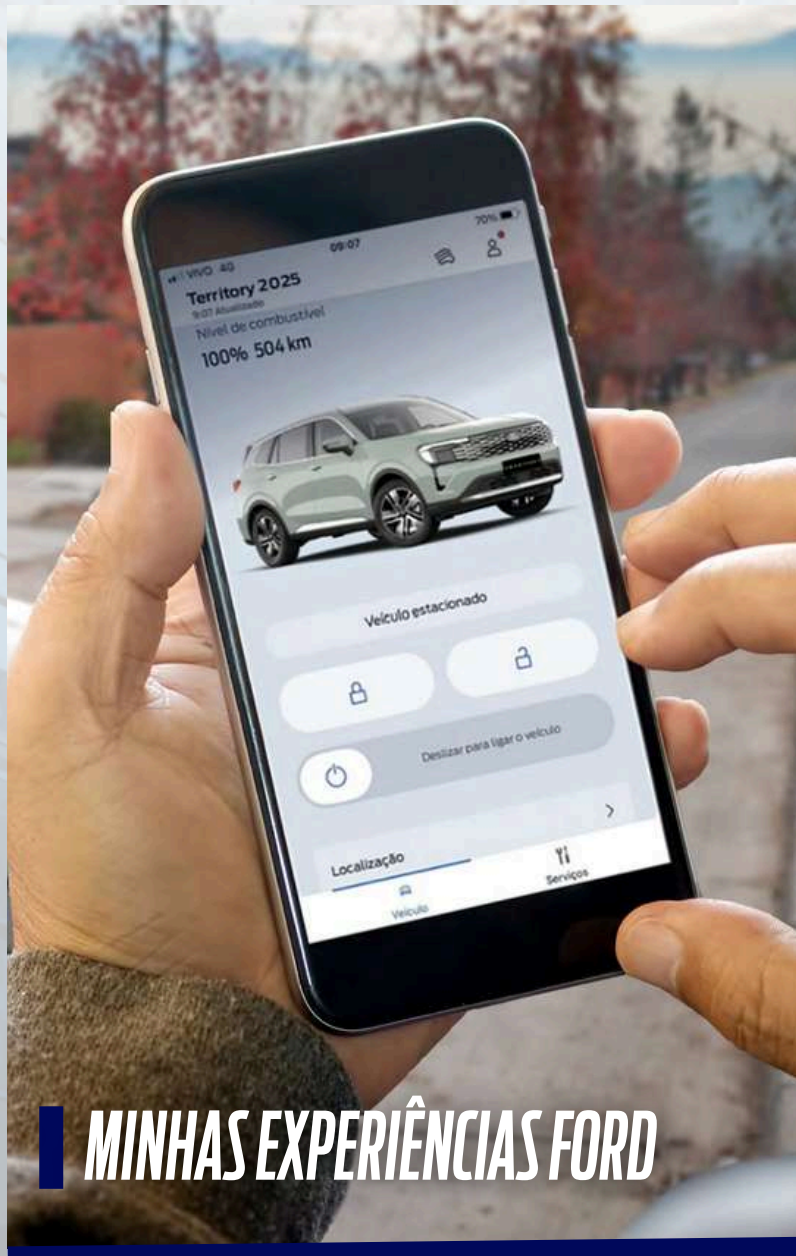

Obs: O Serviço Móvel está sujeito à disponibilidade, distância limitada e custo adicional em alguns casos. Consulte no app FordPass™ no momento do agendamento.

AGENDAMENTO ONLINE DE SERVIÇOS

Agende serviços pelo app FordPass™ ou pelo site da Ford, escolhendo o dia, horário, concessionária e consultor de sua preferência. Você terá acesso ao preços e itens incluídos no serviço, garantindo transparência e conveniência. Clique para baixar agora:

Faça o seu agendamento agora

Saiba mais sobre as Experiências Ford

MINHAS EXPERIÊNCIAS FORD

FordPass™ Connect

Com o app FordPass™, você controla o seu veículo de onde estiver: trave e destrave as portas, dê a partida com climatização, receba alertas e acompanhe informações, tudo na palma da sua mão.