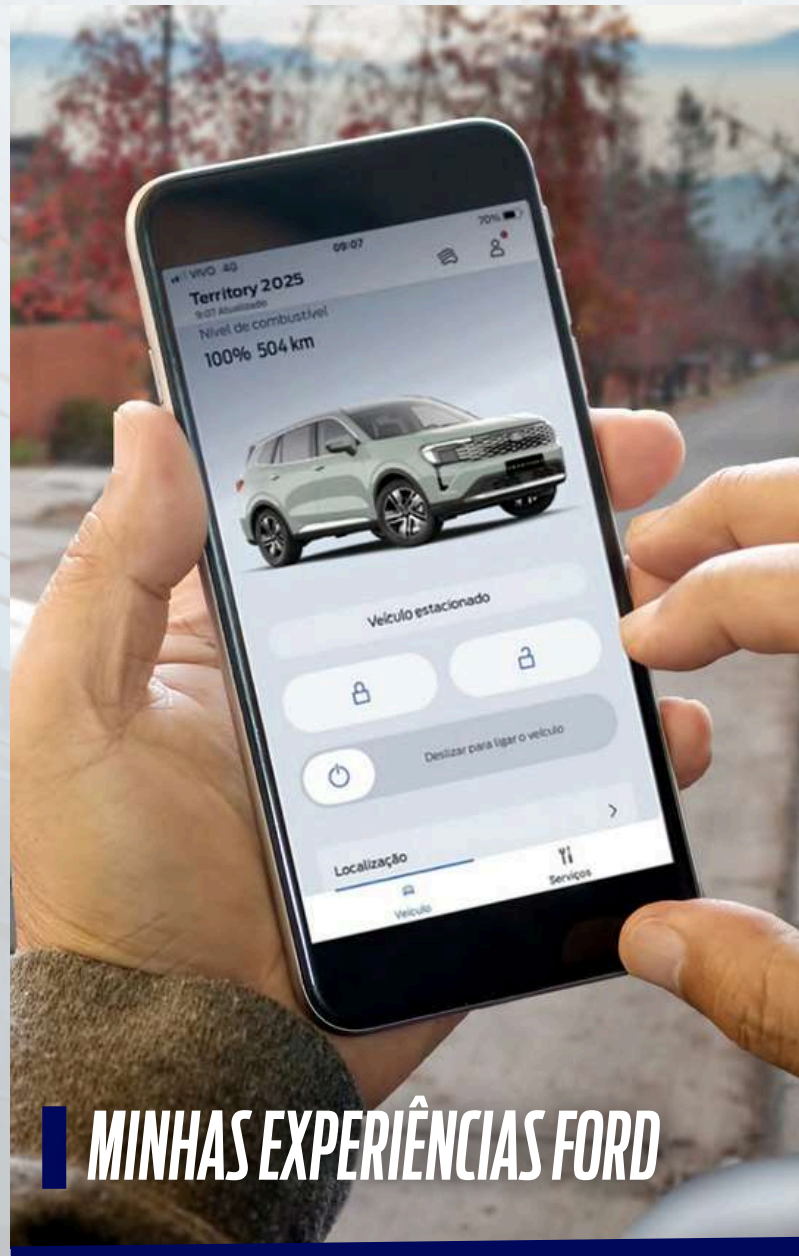

MINHAS EXPERIÊNCIAS FORD

FordPass™ Connect

Com o app FordPass™, você controla o seu veículo de onde estiver: trave e destrave as portas, dê a partida com climatização, receba alertas e acompanhe informações, tudo na palma da sua mão.